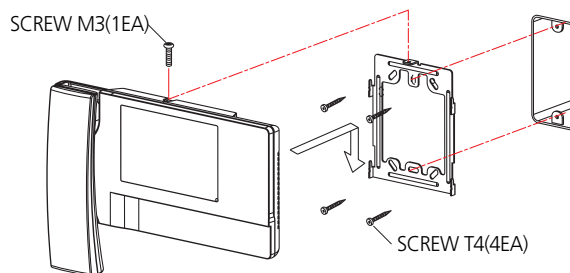

3.5" Цветной сенсорный светодиод

Установка

Характеристики

- PAL / NTSC
- Светодиодная Подсветка
- Подключение 2-х камер, 2-х мониторов, 2-х трубок
- Открытие Двери
- Подключение трубки DP-4VHP

Спецификация

Источник питания	AC 100~240V, 50/60Hz
Тип монтажа	Настенное крепление
Размер экрана	3.5" Цветная ЖК панель
Проводка	4 Линии
Размер	240 X 122 X 27(mm)